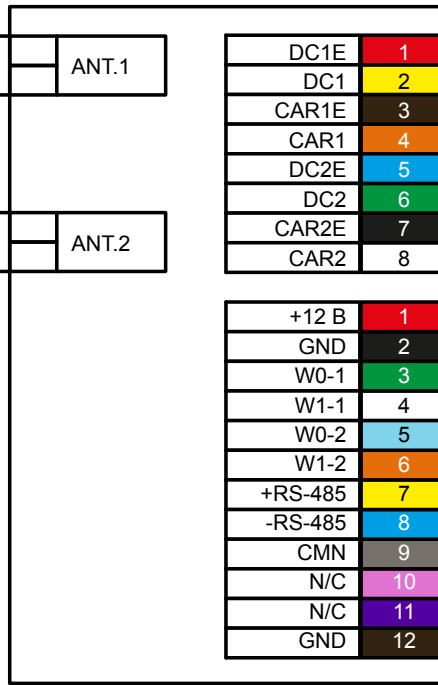

Антенна 1

Антенна 2

PR-G07

Контроллер