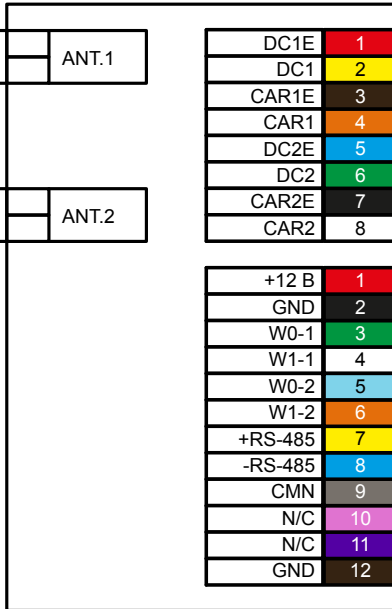

Антенна 1

Антенна 2

PR-G07

DC1E	1
DC1	2
CAR1E	3
CAR1	4
DC2E	5
DC2	6
CAR2E	7
CAR2	8

+12 B	1
GND	2
W0-1	3
W1-1	4
W0-2	5
W1-2	6
+RS-485	7
-RS-485	8
CMN	9
N/C	10
N/C	11
GND	12

RS-485