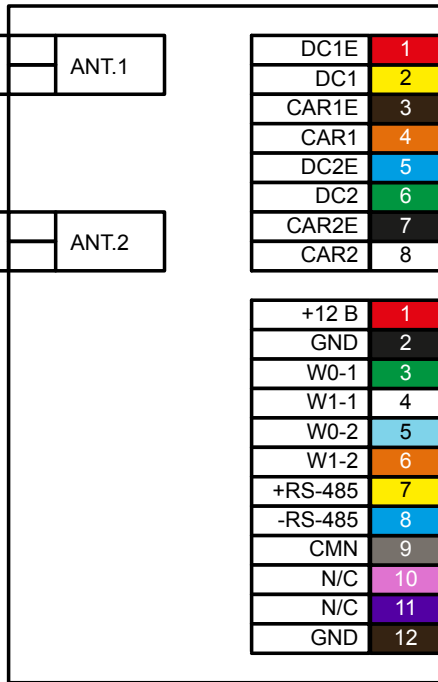

Антенна 1

Антенна 2

PR-G07

Контроллер серии NC-XXX